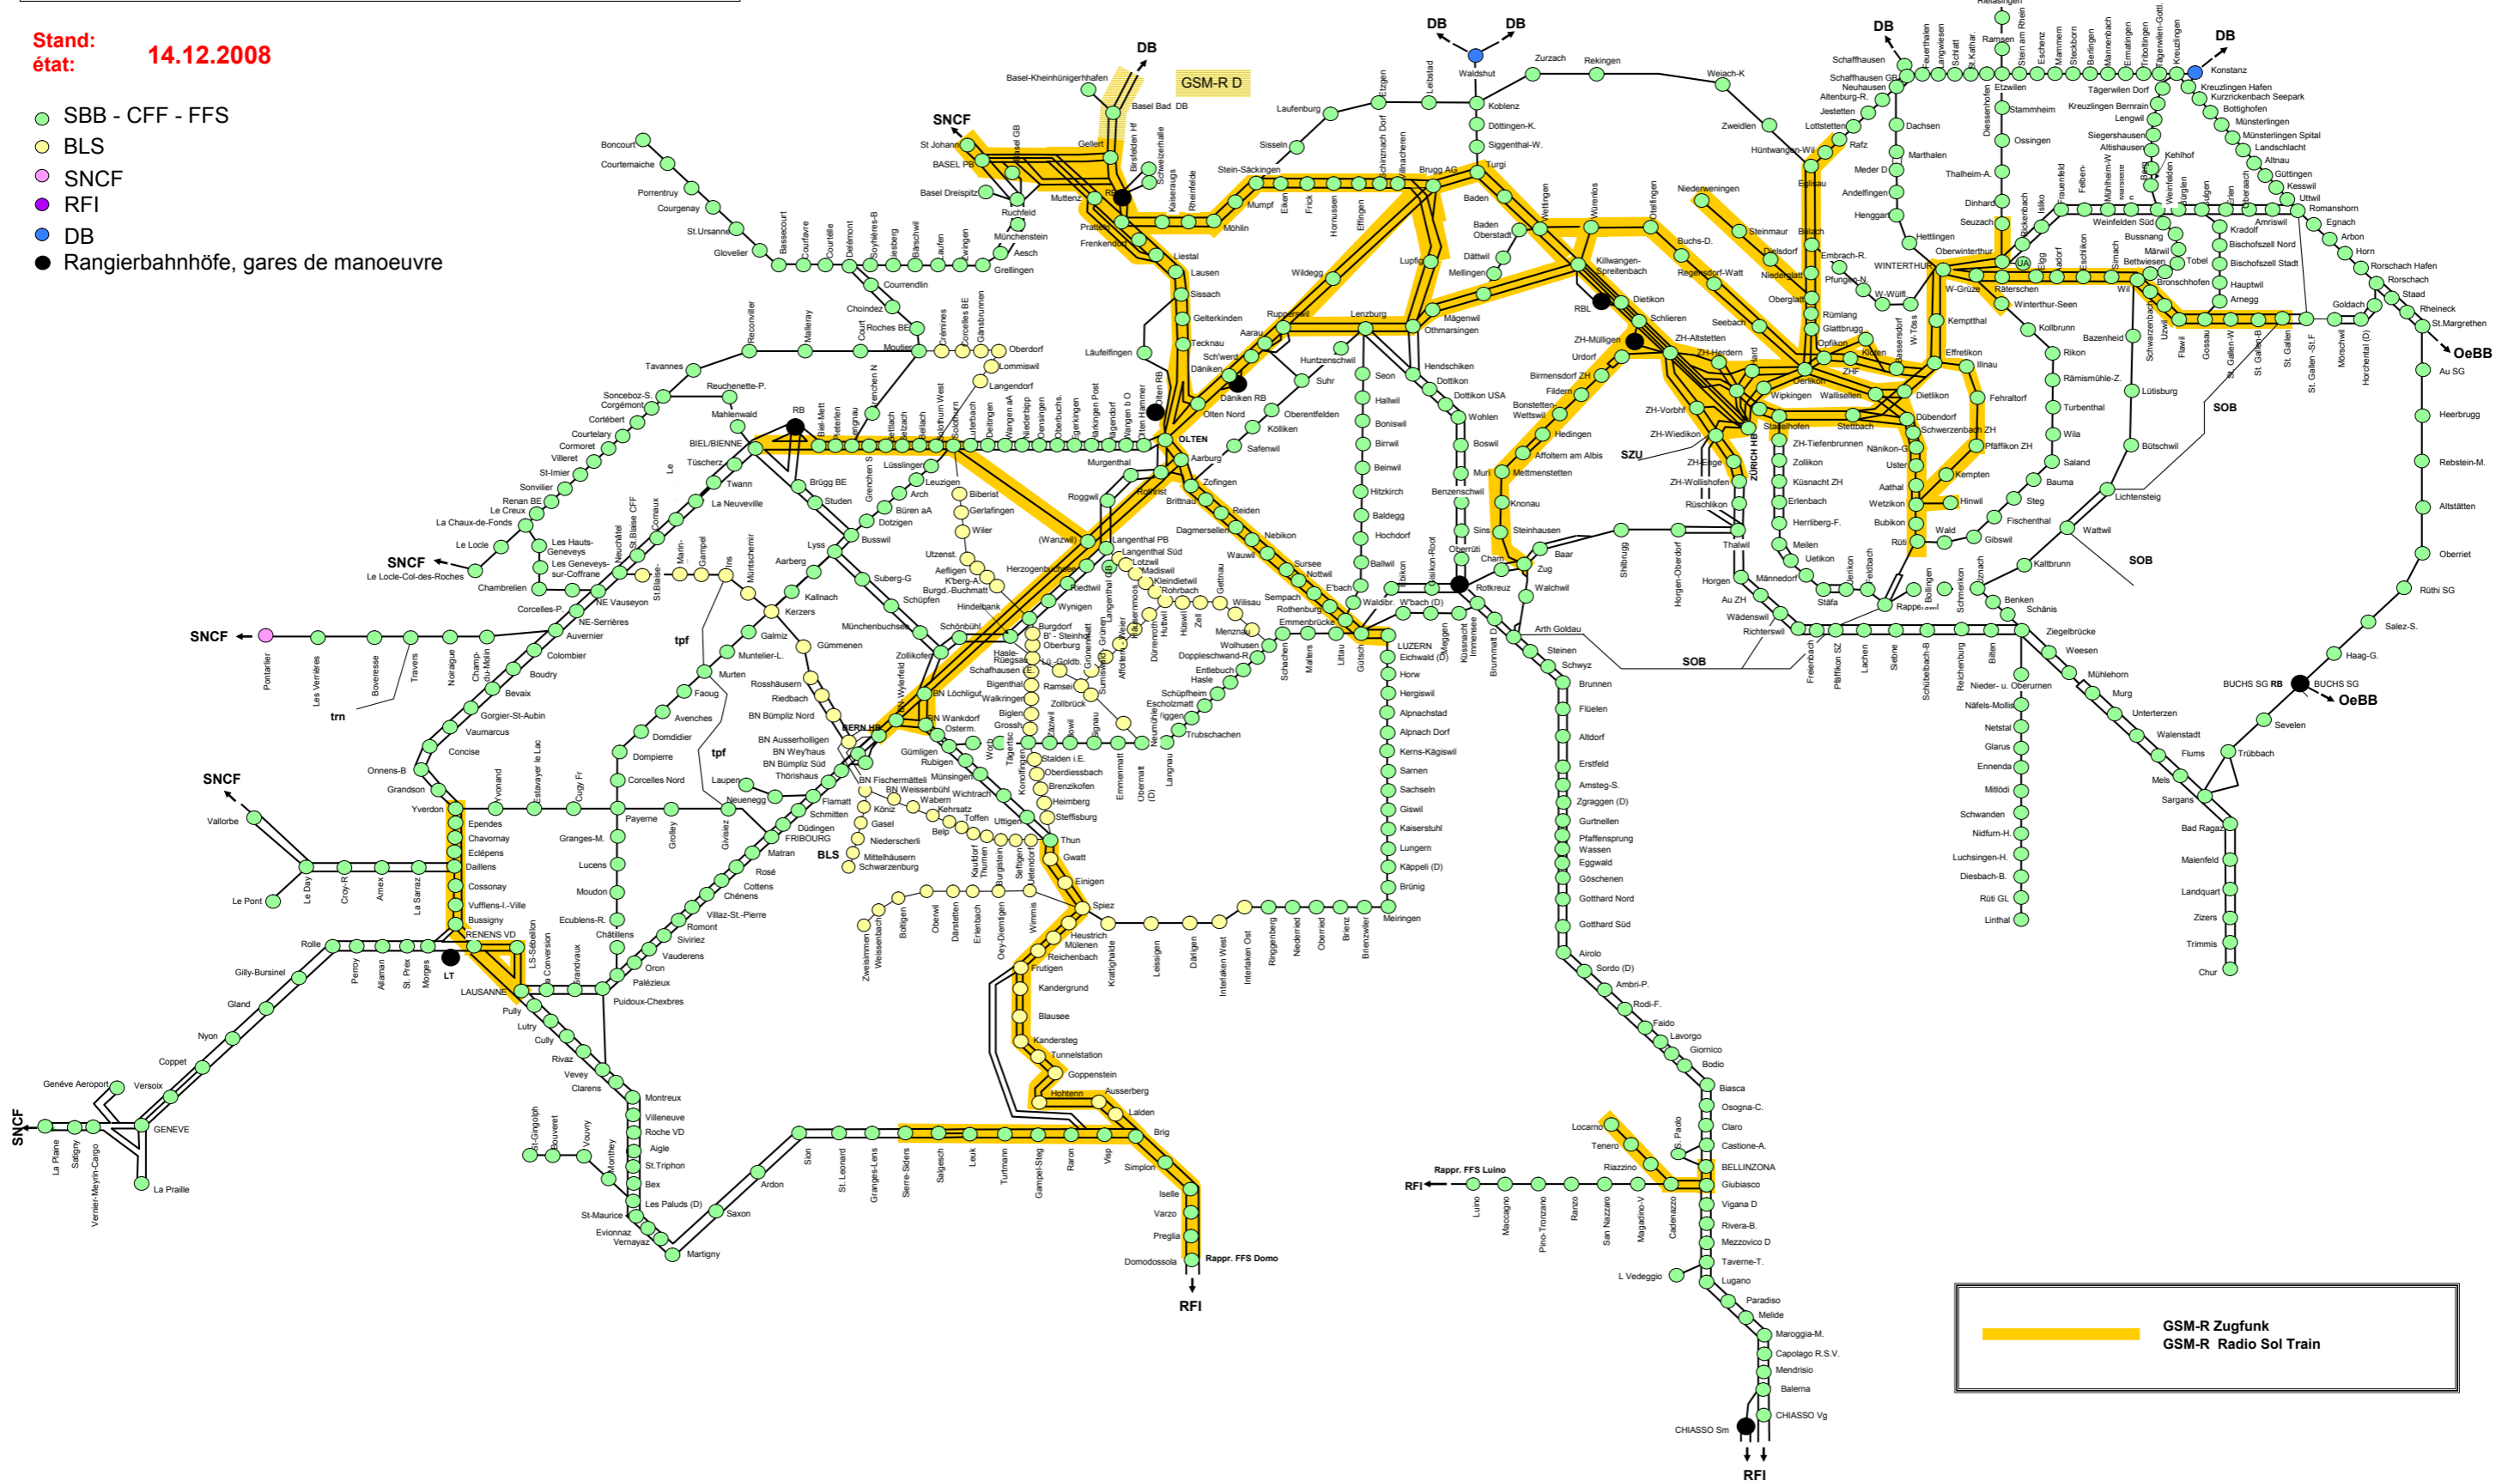

GSM-R Zugfunk Versorgung Couverture radio sol train GSM-R

Stand: 14.12.2008
état:

- SBB - CFF - FFS
- BLS
- SNCF
- RFI
- DB
- Rangierbahnhöfe, gares de manoeuvre

GSM-R Zugfunk
GSM-R Radio Sol Train